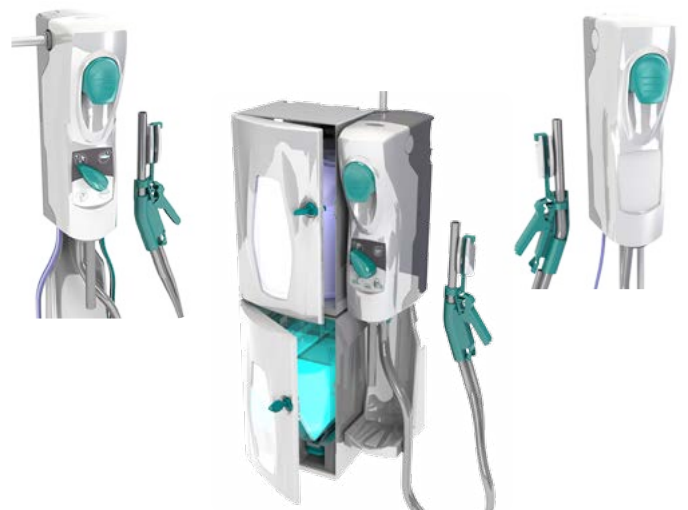

EvoDose

Sistema multiproducto de dilución venturi de gran precisión

Más de 30 años de experiencia en la tecnología de la dilución culmina con EvoDose. Capaz de diluir hasta cuatro productos, caudal alto o bajo con un sistema de cabinas bloqueables, con dos opciones, de botella y bolsa; una pistola de activación remota y la tecnología de regulación de la presión del Accupro con multitud de funciones. EvoDose realmente lo tiene todo.

Gracias a su perfil fino, pequeñas dimensiones, componentes químicamente inertes y superficie fácil de limpiar, EvoDose es adecuado para la limpieza y desinfección de cualquier lugar, entre ellos: cocinas, restaurantes, hoteles, hospitales, escuelas, hogares de cuidado y muchos más.

- Cabinas personalizables con opción de botella o bolsa
- Una única válvula desviadora Quad que asegura que los productos no se mezclen
- Componentes químicamente inertes
- Conforme con la normativa europea del agua EN1717
- Agua fría o caliente (hasta 65° C)
- Presión del agua de 1.5 - 6 Bar
- Fácil de usar con una sola mano